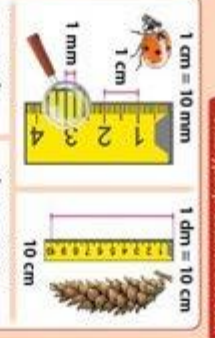

mm	cm	dm	m	km
1	0,1	0,01	0,001	0,000001
10	1	0,1	0,01	0,00001
100	10	1	0,1	0,0001
1 000	100	10	1	0,001
10 000	1 000	100	10	0,01
100 000	10 000	1 000	100	0,1
1 000 000	100 000	10 000	1 000	1

OBSAH

1 m = 10 dm
1 m = 100 cm
1 m = 1 000 mm

1 km = 1 000 m
1 km = 100 000 cm

1 metr

1 kilometr

1 m² = 100 dm²
1 m = 100 cm
1 m = 1 000 mm

1 km² = 100 a
1 ha = 100 000 m²

1 m³ = 100 dm³
1 m = 100 cm
1 m = 1 000 mm

1 km³ = 100 a
1 ha = 100 000 m²

1 m² = 100 dm²
1 m = 100 cm
1 m = 1 000 mm

1 km² = 100 a
1 ha = 100 000 m²

1 m³ = 100 dm³
1 m = 100 cm
1 m = 1 000 mm

1 km³ = 100 a
1 ha = 100 000 m²

1 m² = 100 dm²
1 m = 100 cm
1 m = 1 000 mm

1 km² = 100 a
1 ha = 100 000 m²

1 m³ = 100 dm³
1 m = 100 cm
1 m = 1 000 mm

1 km³ = 100 a
1 ha = 100 000 m²

1 m² = 100 dm²
1 m = 100 cm
1 m = 1 000 mm

1 km² = 100 a
1 ha = 100 000 m²

1 m³ = 100 dm³
1 m = 100 cm
1 m = 1 000 mm

1 km³ = 100 a
1 ha = 100 000 m²

1 m² = 100 dm²
1 m = 100 cm
1 m = 1 000 mm

1 km² = 100 a
1 ha = 100 000 m²

1 m³ = 100 dm³
1 m = 100 cm
1 m = 1 000 mm

1 km³ = 100 a
1 ha = 100 000 m²