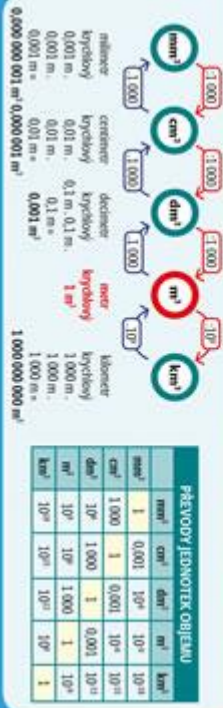

Základní jednotka: metr / 1 m

Převody jednotek délky

mm	cm	dm	m	km
1	0,1	0,01	0,001	10 ³
10	1	0,1	0,01	10 ⁴
100	10	1	0,1	10 ⁵
1 000	100	10	1	10 ⁶
10 000	1 000	100	10	10 ⁷
100 000	10 000	1 000	100	10 ⁸
1 000 000	100 000	10 000	1 000	10 ⁹

JEDNOTKY OBSAHU

Základní jednotka: metr čtverečný / 1 m²

Převody jednotek obsahu

mm ³	cm ³	dm ³	m ³	a	ha	km ³
1	0,001	0,0001	10 ⁻⁶	10 ⁻⁴	10 ⁻¹⁰	10 ⁻⁹
1000	1	0,01	0,0001	10 ⁻²	10 ⁻⁶	10 ⁻³
1 000 000	1000	1	0,01	0,0001	10 ⁻⁸	10 ⁻⁶
1 000 000 000	10 000 000	1000	1	0,01	0,0001	10 ⁻³
10 000 000 000	10 000 000 000	10 000 000	1000	1	0,01	0,0001
100 000 000 000	100 000 000 000	100 000 000	1000	1	0,01	0,0001

JEDNOTKY OBJEMU

Základní jednotka: metr krychlový / 1 m³

Převody jednotek objemu

mm ³	cm ³	dm ³	m ³	a	ha	km ³
1	0,001	0,0001	10 ⁻⁶	10 ⁻⁴	10 ⁻¹⁰	10 ⁻⁹
1000	1	0,01	0,0001	10 ⁻²	10 ⁻⁶	10 ⁻³
1 000 000	1000	1	0,01	0,0001	10 ⁻⁸	10 ⁻⁶
1 000 000 000	10 000 000	1000	1	0,01	0,0001	10 ⁻³
10 000 000 000	10 000 000 000	10 000 000	1000	1	0,01	0,0001
100 000 000 000	100 000 000 000	100 000 000	1000	1	0,01	0,0001