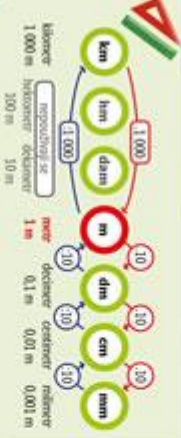

<https://www.umimematiku.cz/rozhodovacka-jednotky-delky-1-uroven/779>

<https://www.umimematiku.cz/pocitani-prevody-jednotky-obsahu-2-uroven/5190>

<https://www.umimematiku.cz/pocitani-prevody-jednotky-objem-2-uroven/5222>

<https://www.umimematiku.cz/slovni-ulohy-jednotky-2-uroven/1113>

<https://www.skolasnadhledem.cz/game/3263>

<https://www.skolasnadhledem.cz/game/4369>

<https://www.skolasnadhledem.cz/game/6580>

JEDNOTKY DÉLKY

Základní jednotka: metr / 1 m

Převody jednotek délky

mm	cm	dm	m	km
1	0,1	0,01	0,001	10 ³
10	1	0,1	0,01	10 ⁴
100	10	1	0,1	10 ⁵
1 000	100	10	1	10 ⁶
10 000	1 000	100	10	10 ⁷
100 000	10 000	1 000	100	10 ⁸
1 000 000	100 000	10 000	1 000	10 ⁹